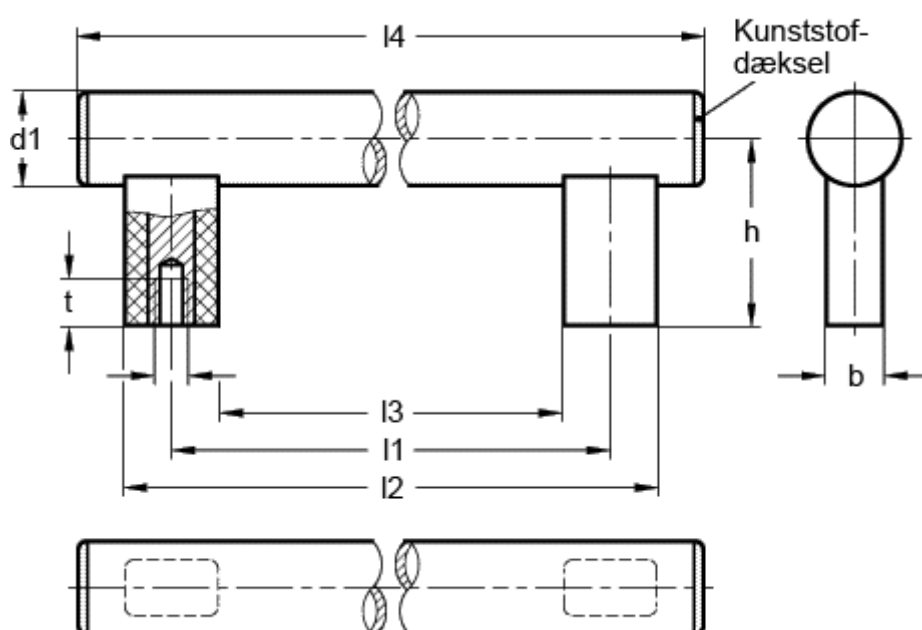

Varenummer: 201713001

Beskrivelse: E+G Rørgreb GN 666-30-M8-300-NG

Mål

$b = 18$

$t \text{ min} = 15$

$d_1 = 30$

$d_2 = M8$

$h = 60$

$l_1 = 300$

$l_2 = 330$

$l_3 = 270$

$l_4 = 365$